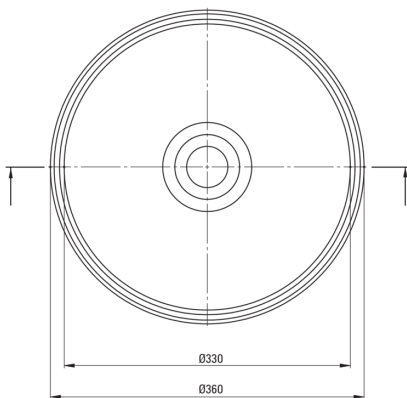

SILIA

Lavoar din granit, blat

 deante

Codul produsului: CQS_AU4S

EAN: 5907650813811

Culoarea: alabastru

Garanție [ani]: 10

Lavoar