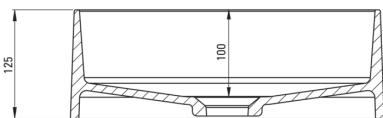

SILIA

Lavoar din granit, blat

 deante

Codul produsului: CQS_AU4S

EAN: 5907650813811

Culoarea: alabastru

Garanție [ani]: 10

Lavoar